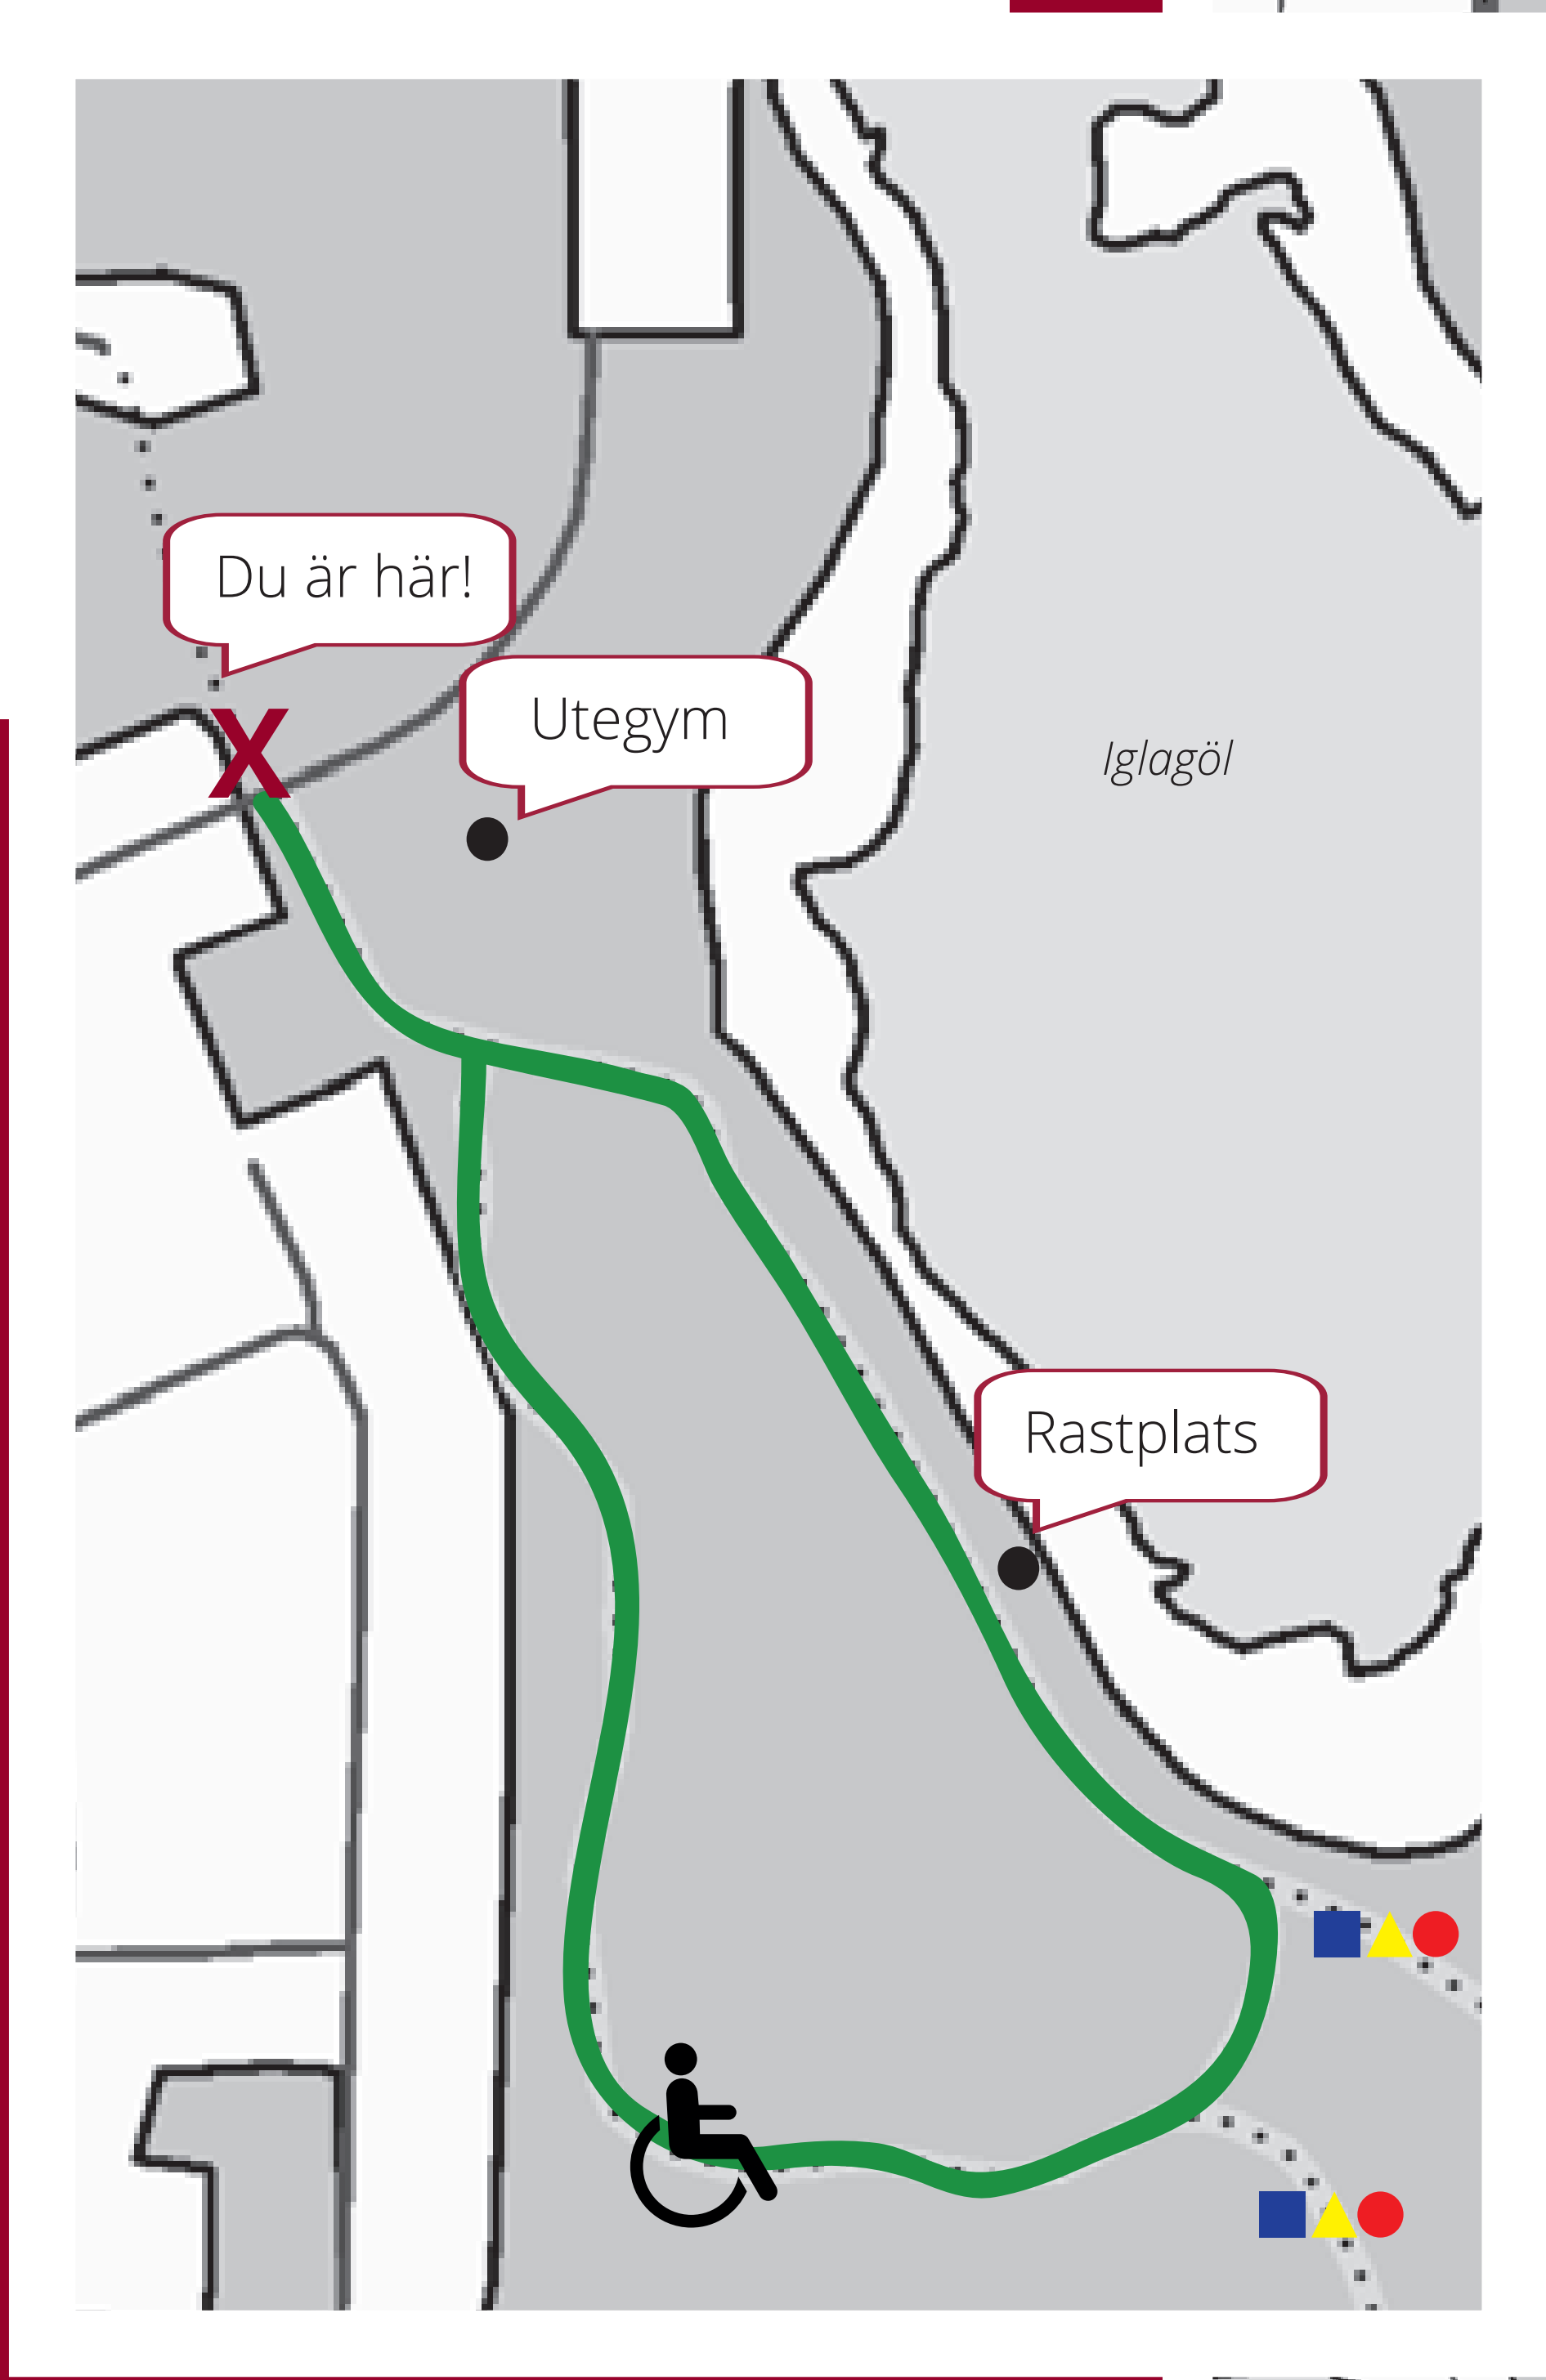

Friluftsområde Kosta

- 2,8 km elljusspår
- ▲ 5,0 km
- 8,0 km
- ♿ anpassad
- ⋯ anslutningsstig
- ✗ Du är här!

Välkommen!

Friluftsområde Kosta

-  2,8 km elljusspår
-  5,0 km
-  8,0 km
-  anpassad
-  anslutningsstig
-  Du är här!