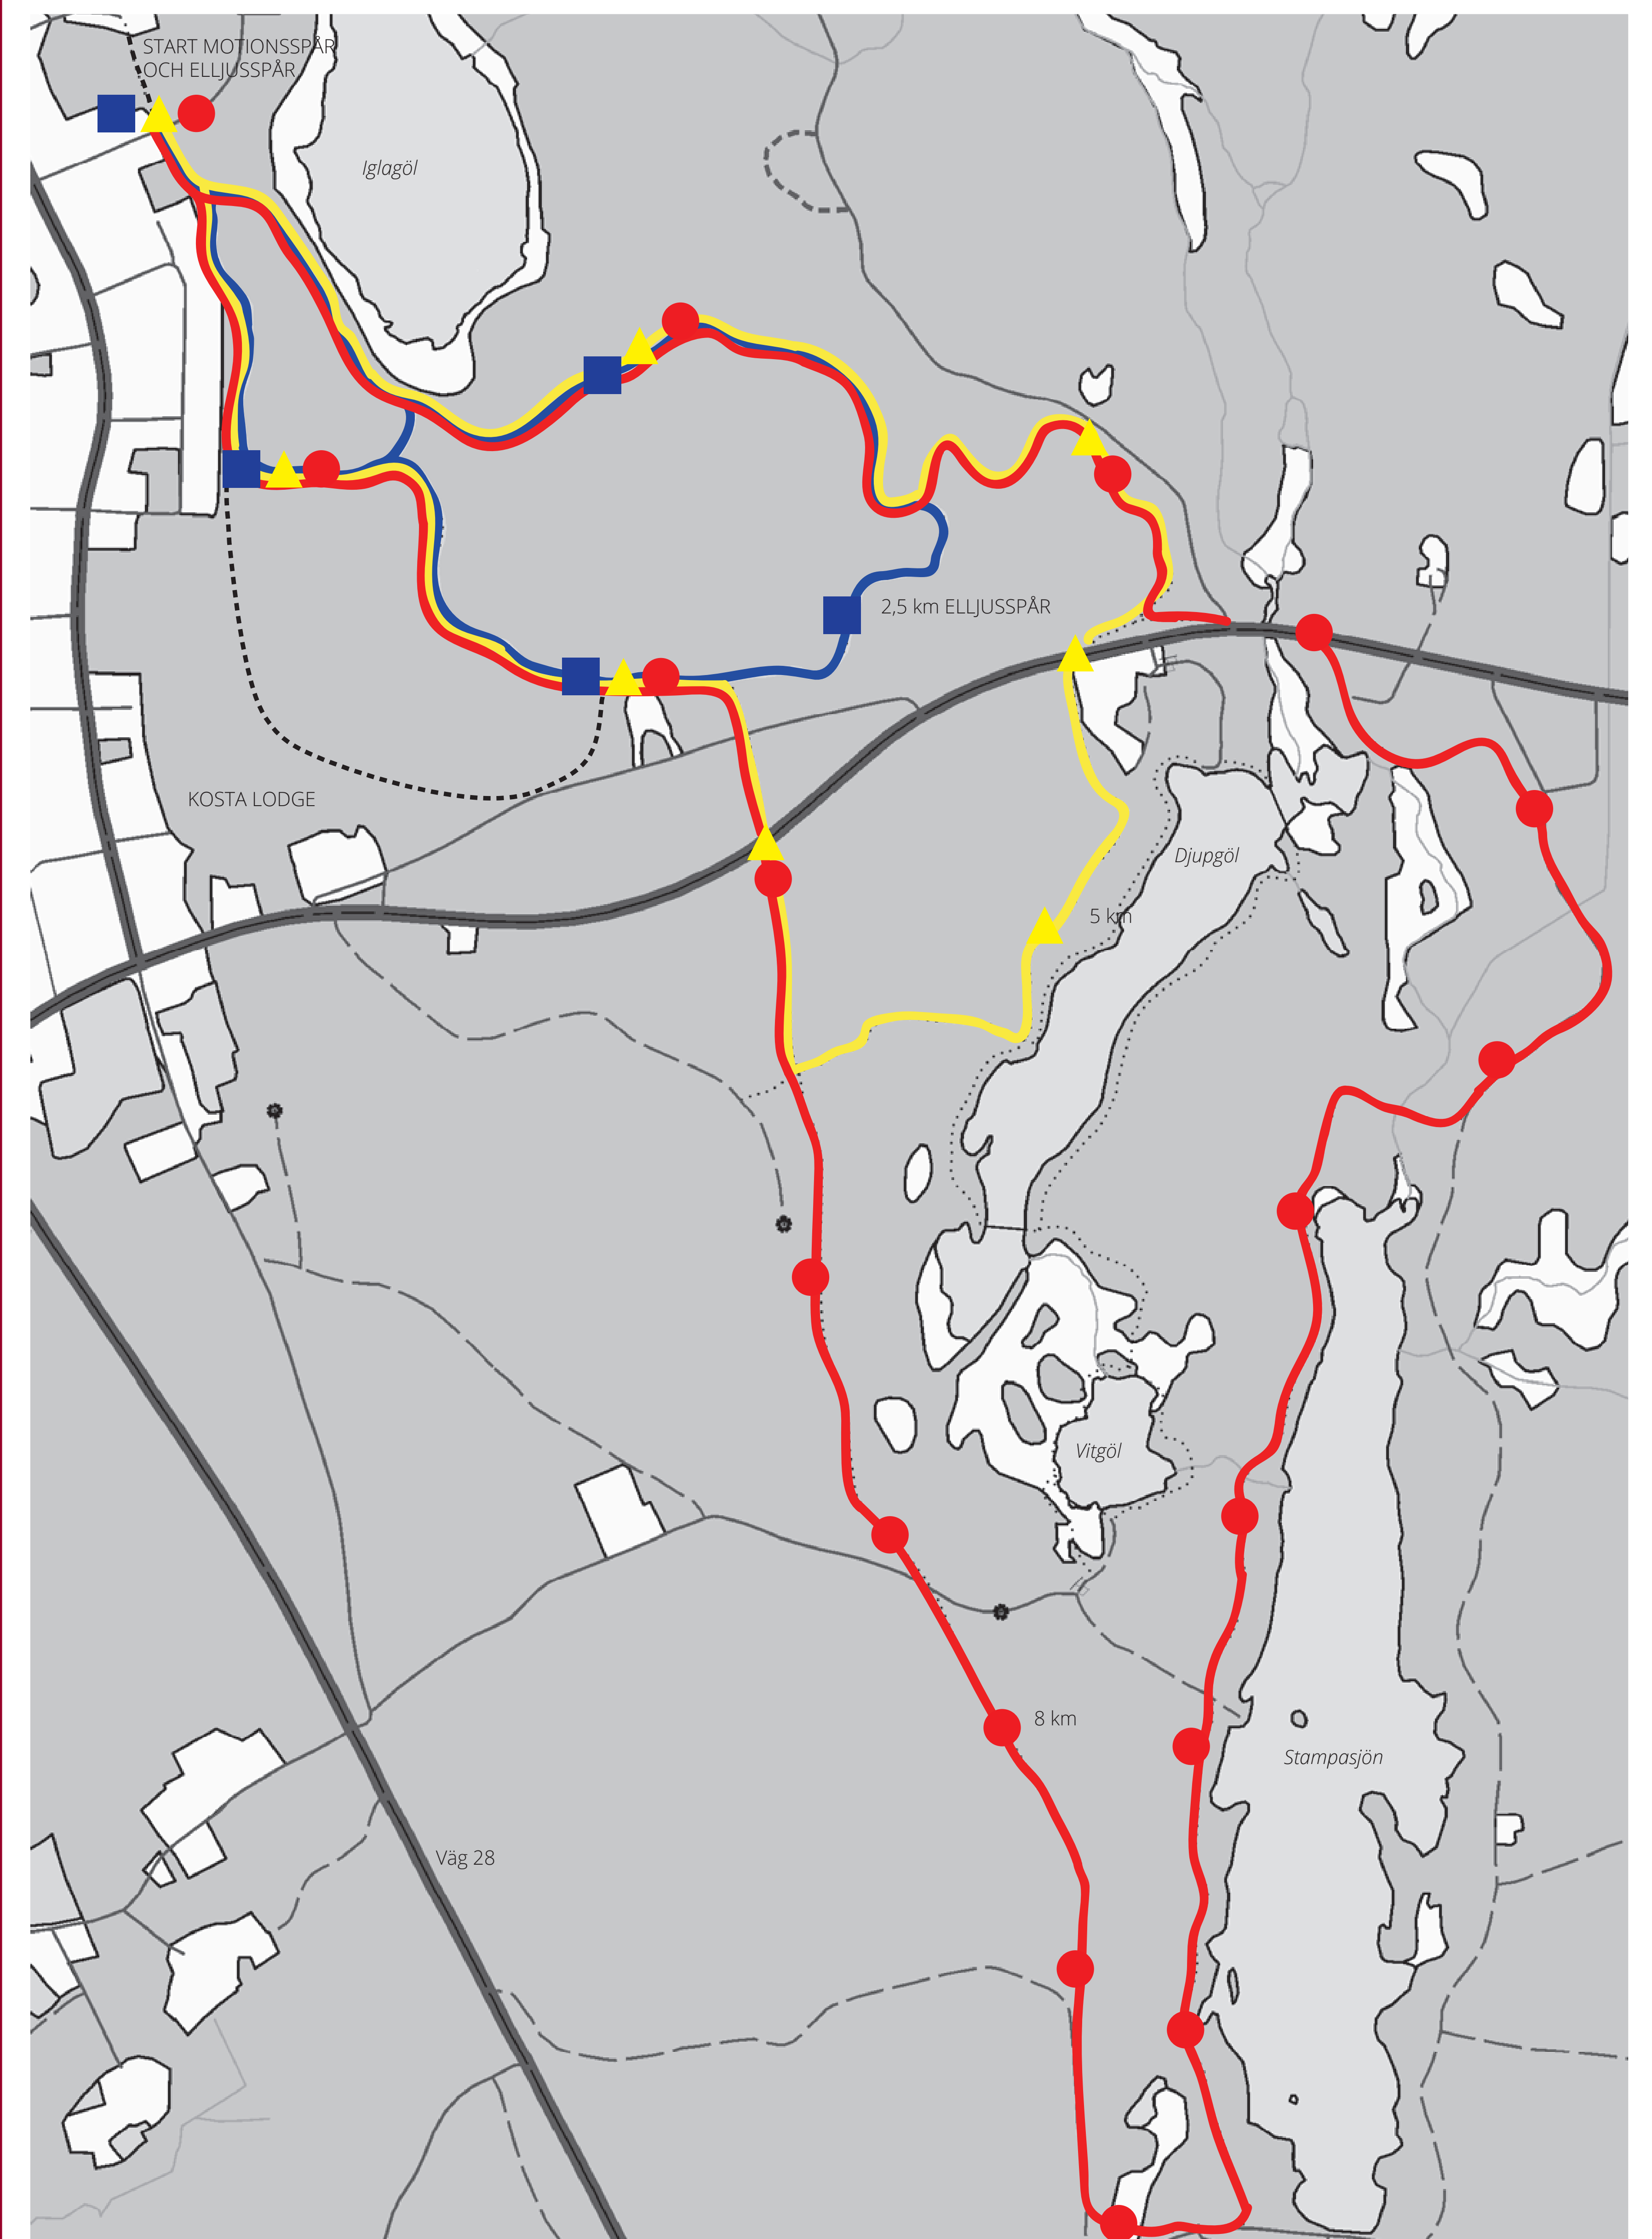

Friluftsområde Kosta

- 2,8 km elljusspår
- ▲ 5,0 km
- 8,0 km
- ♿ anpassad
- ⋯ anslutningsstig
- ✗ Du är här!

Välkommen!

Friluftsområde Kosta

-  2,8 km elljusspår
-  5,0 km
-  8,0 km
-  anpassad
-  anslutningsstig
-  Du är här!