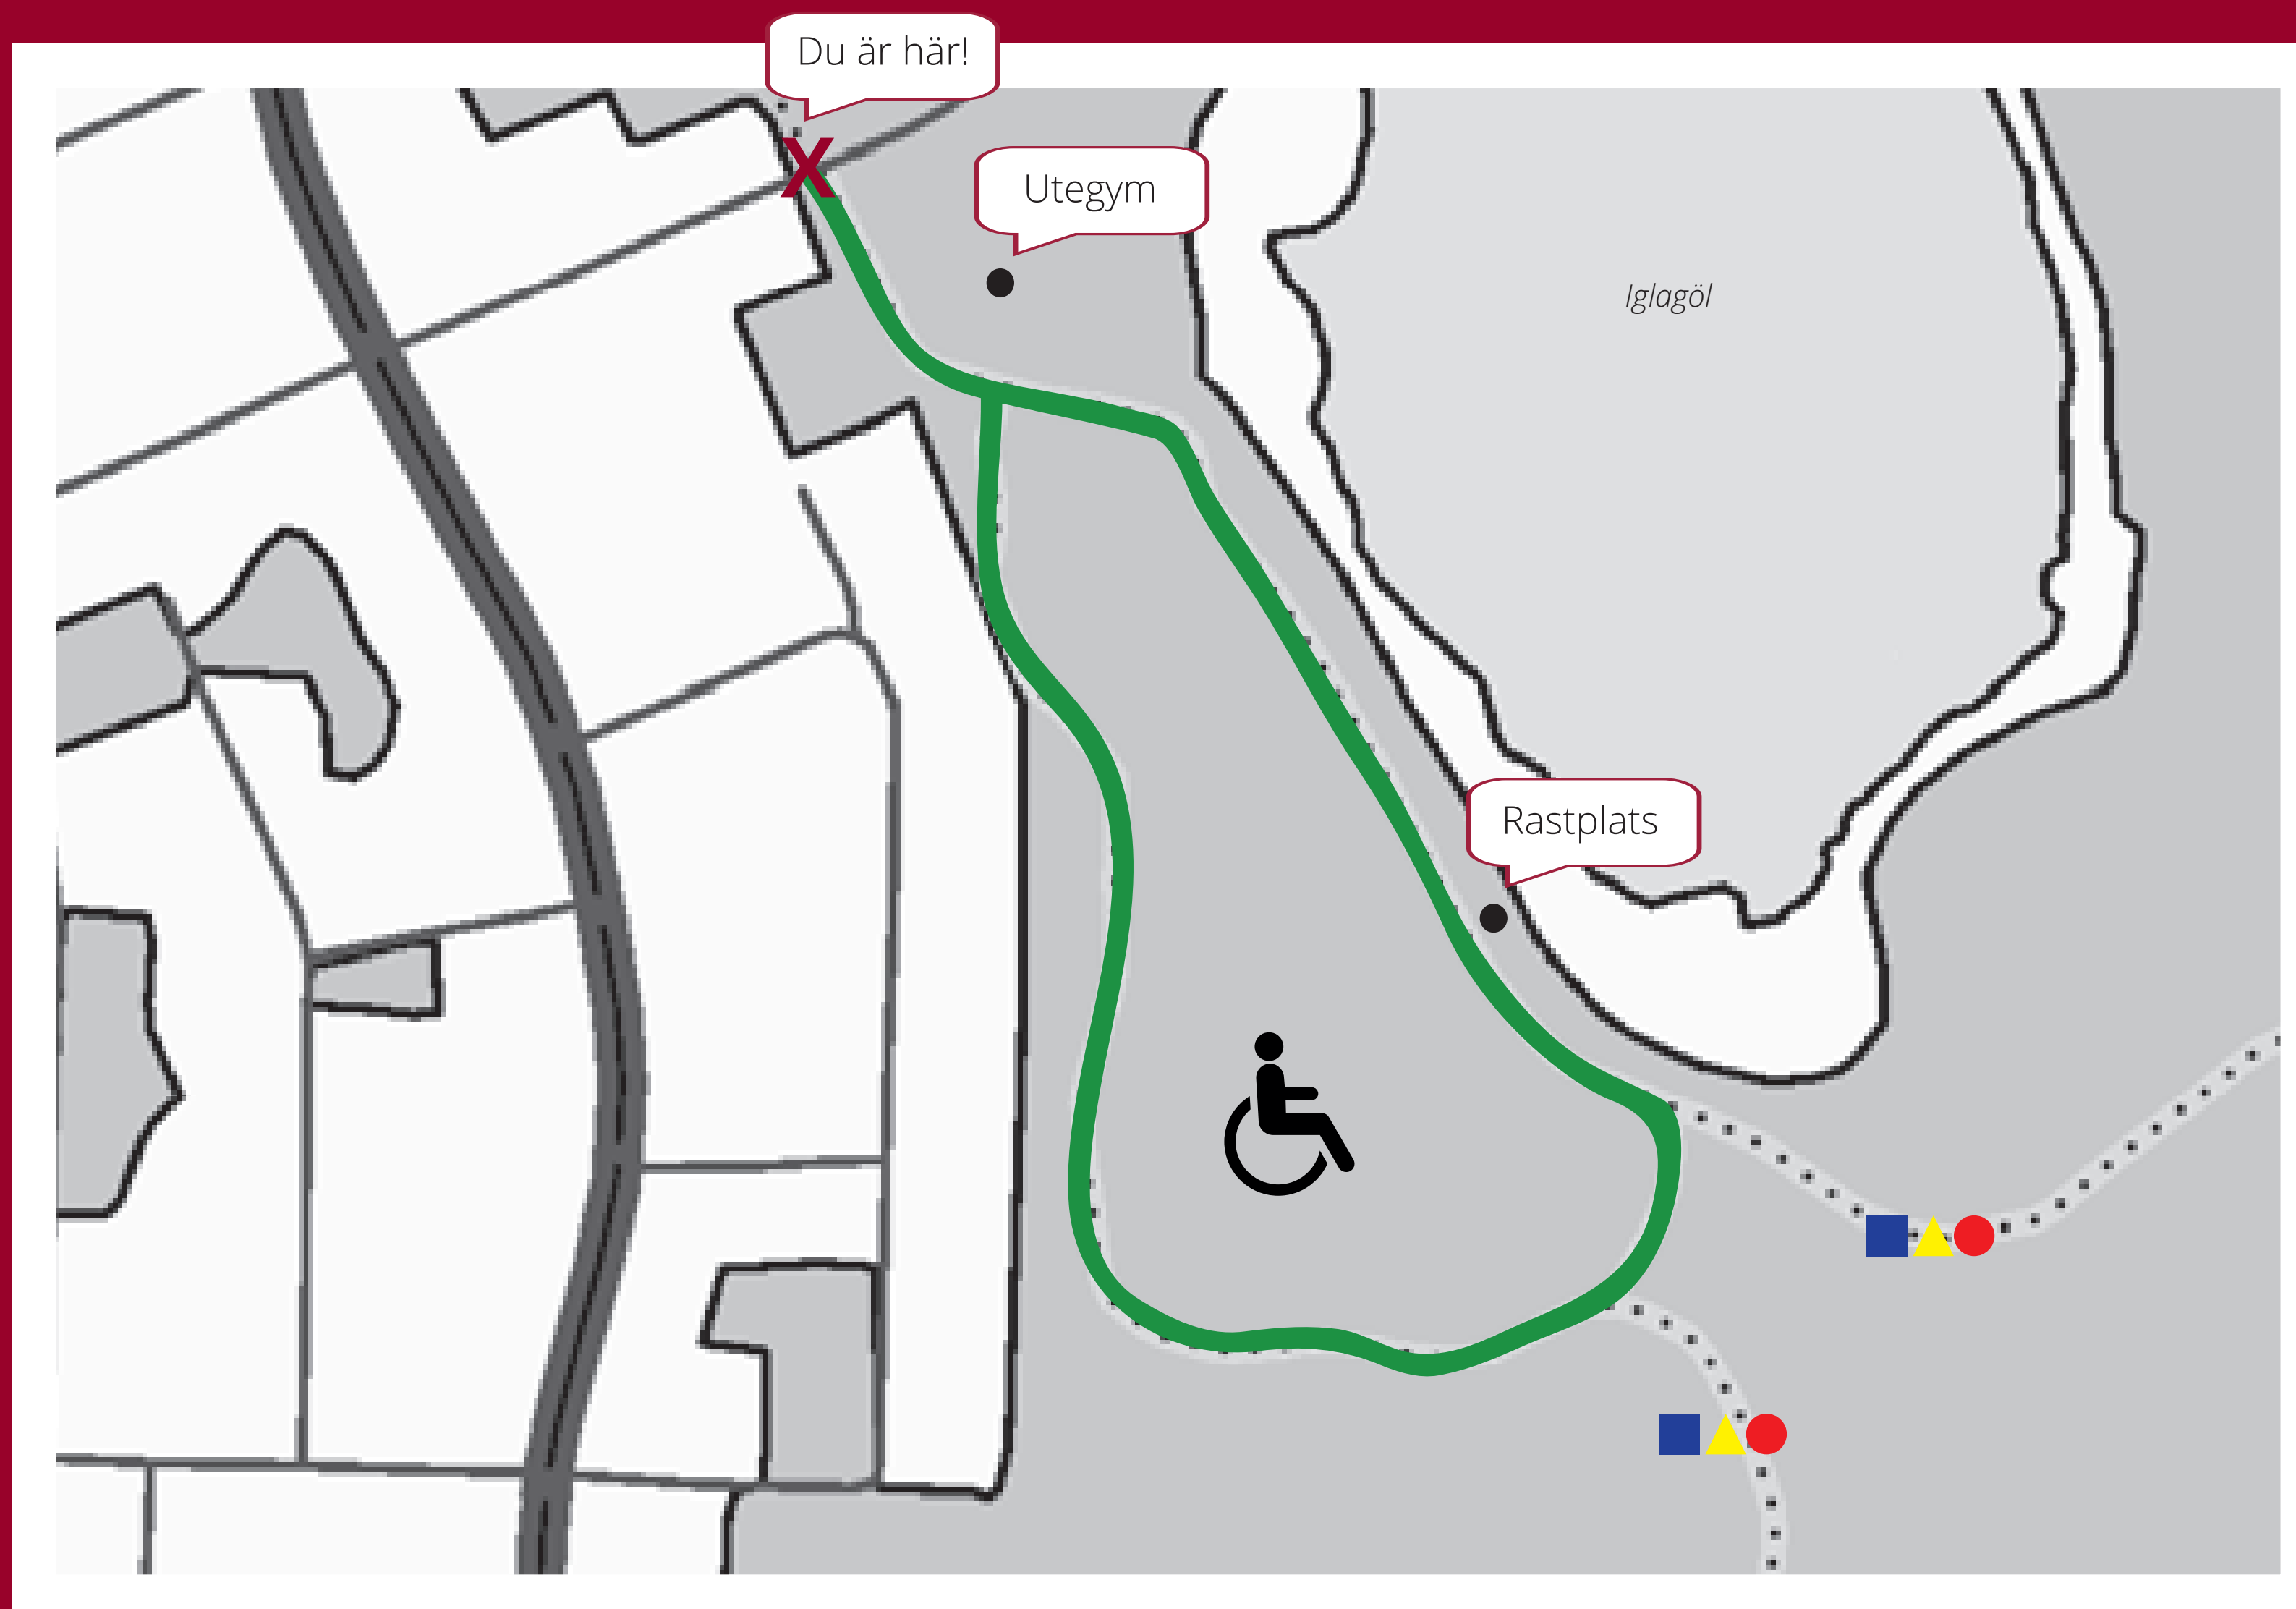

Friluftsområde Kosta

- 2,8 km elljusspår
- ▲ 5,0 km
- 8,0 km
- ♿ anpassad
- ⋯ anslutningsstig
- ✗ Du är här!

Välkommen!

Friluftsområde Kosta

-  2,8 km elljusspår
-  5,0 km
-  8,0 km
-  anpassad
-  anslutningsstig
-  Du är här!