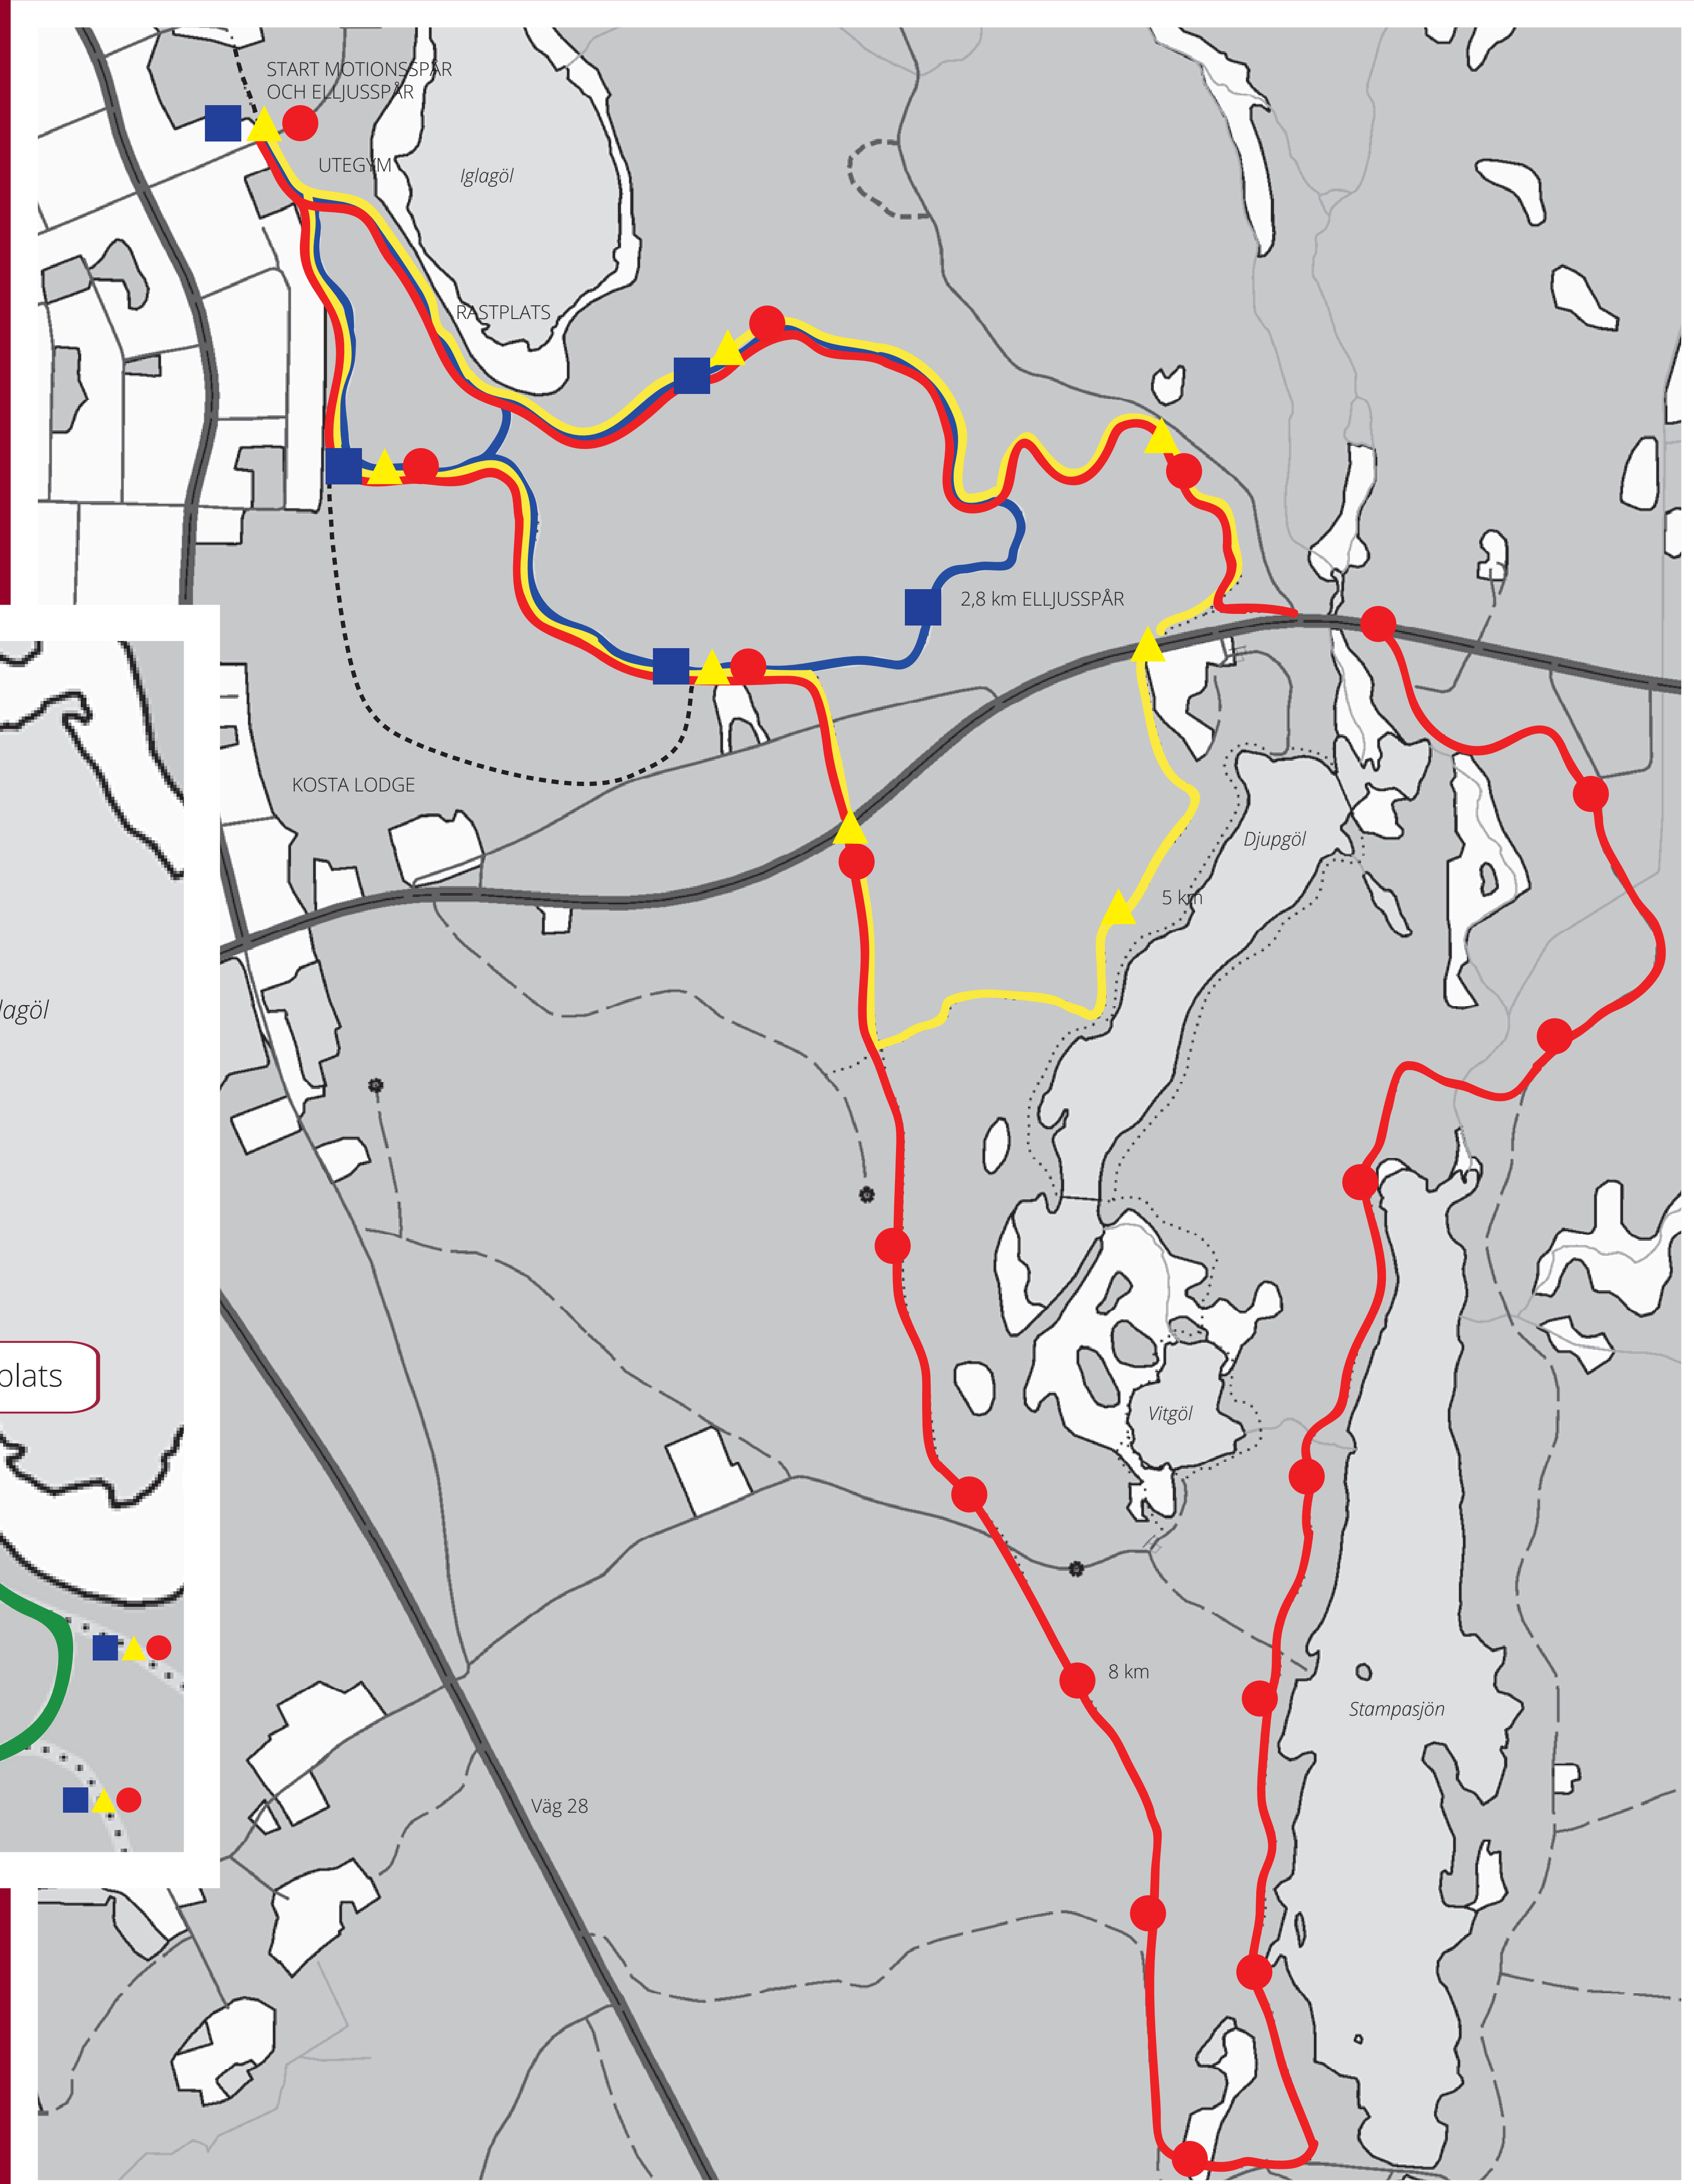

Friluftsområde Kosta

- 2,8 km elljusspår
- ▲ 5,0 km
- 8,0 km
- ♿ anpassad
- ⋯ anslutningsstig
- ✗ Du är här!

Välkommen!

Friluftsområde Kosta

-  2,8 km elljusspår
-  5,0 km
-  8,0 km
-  anpassad
-  anslutningsstig
-  Du är här!